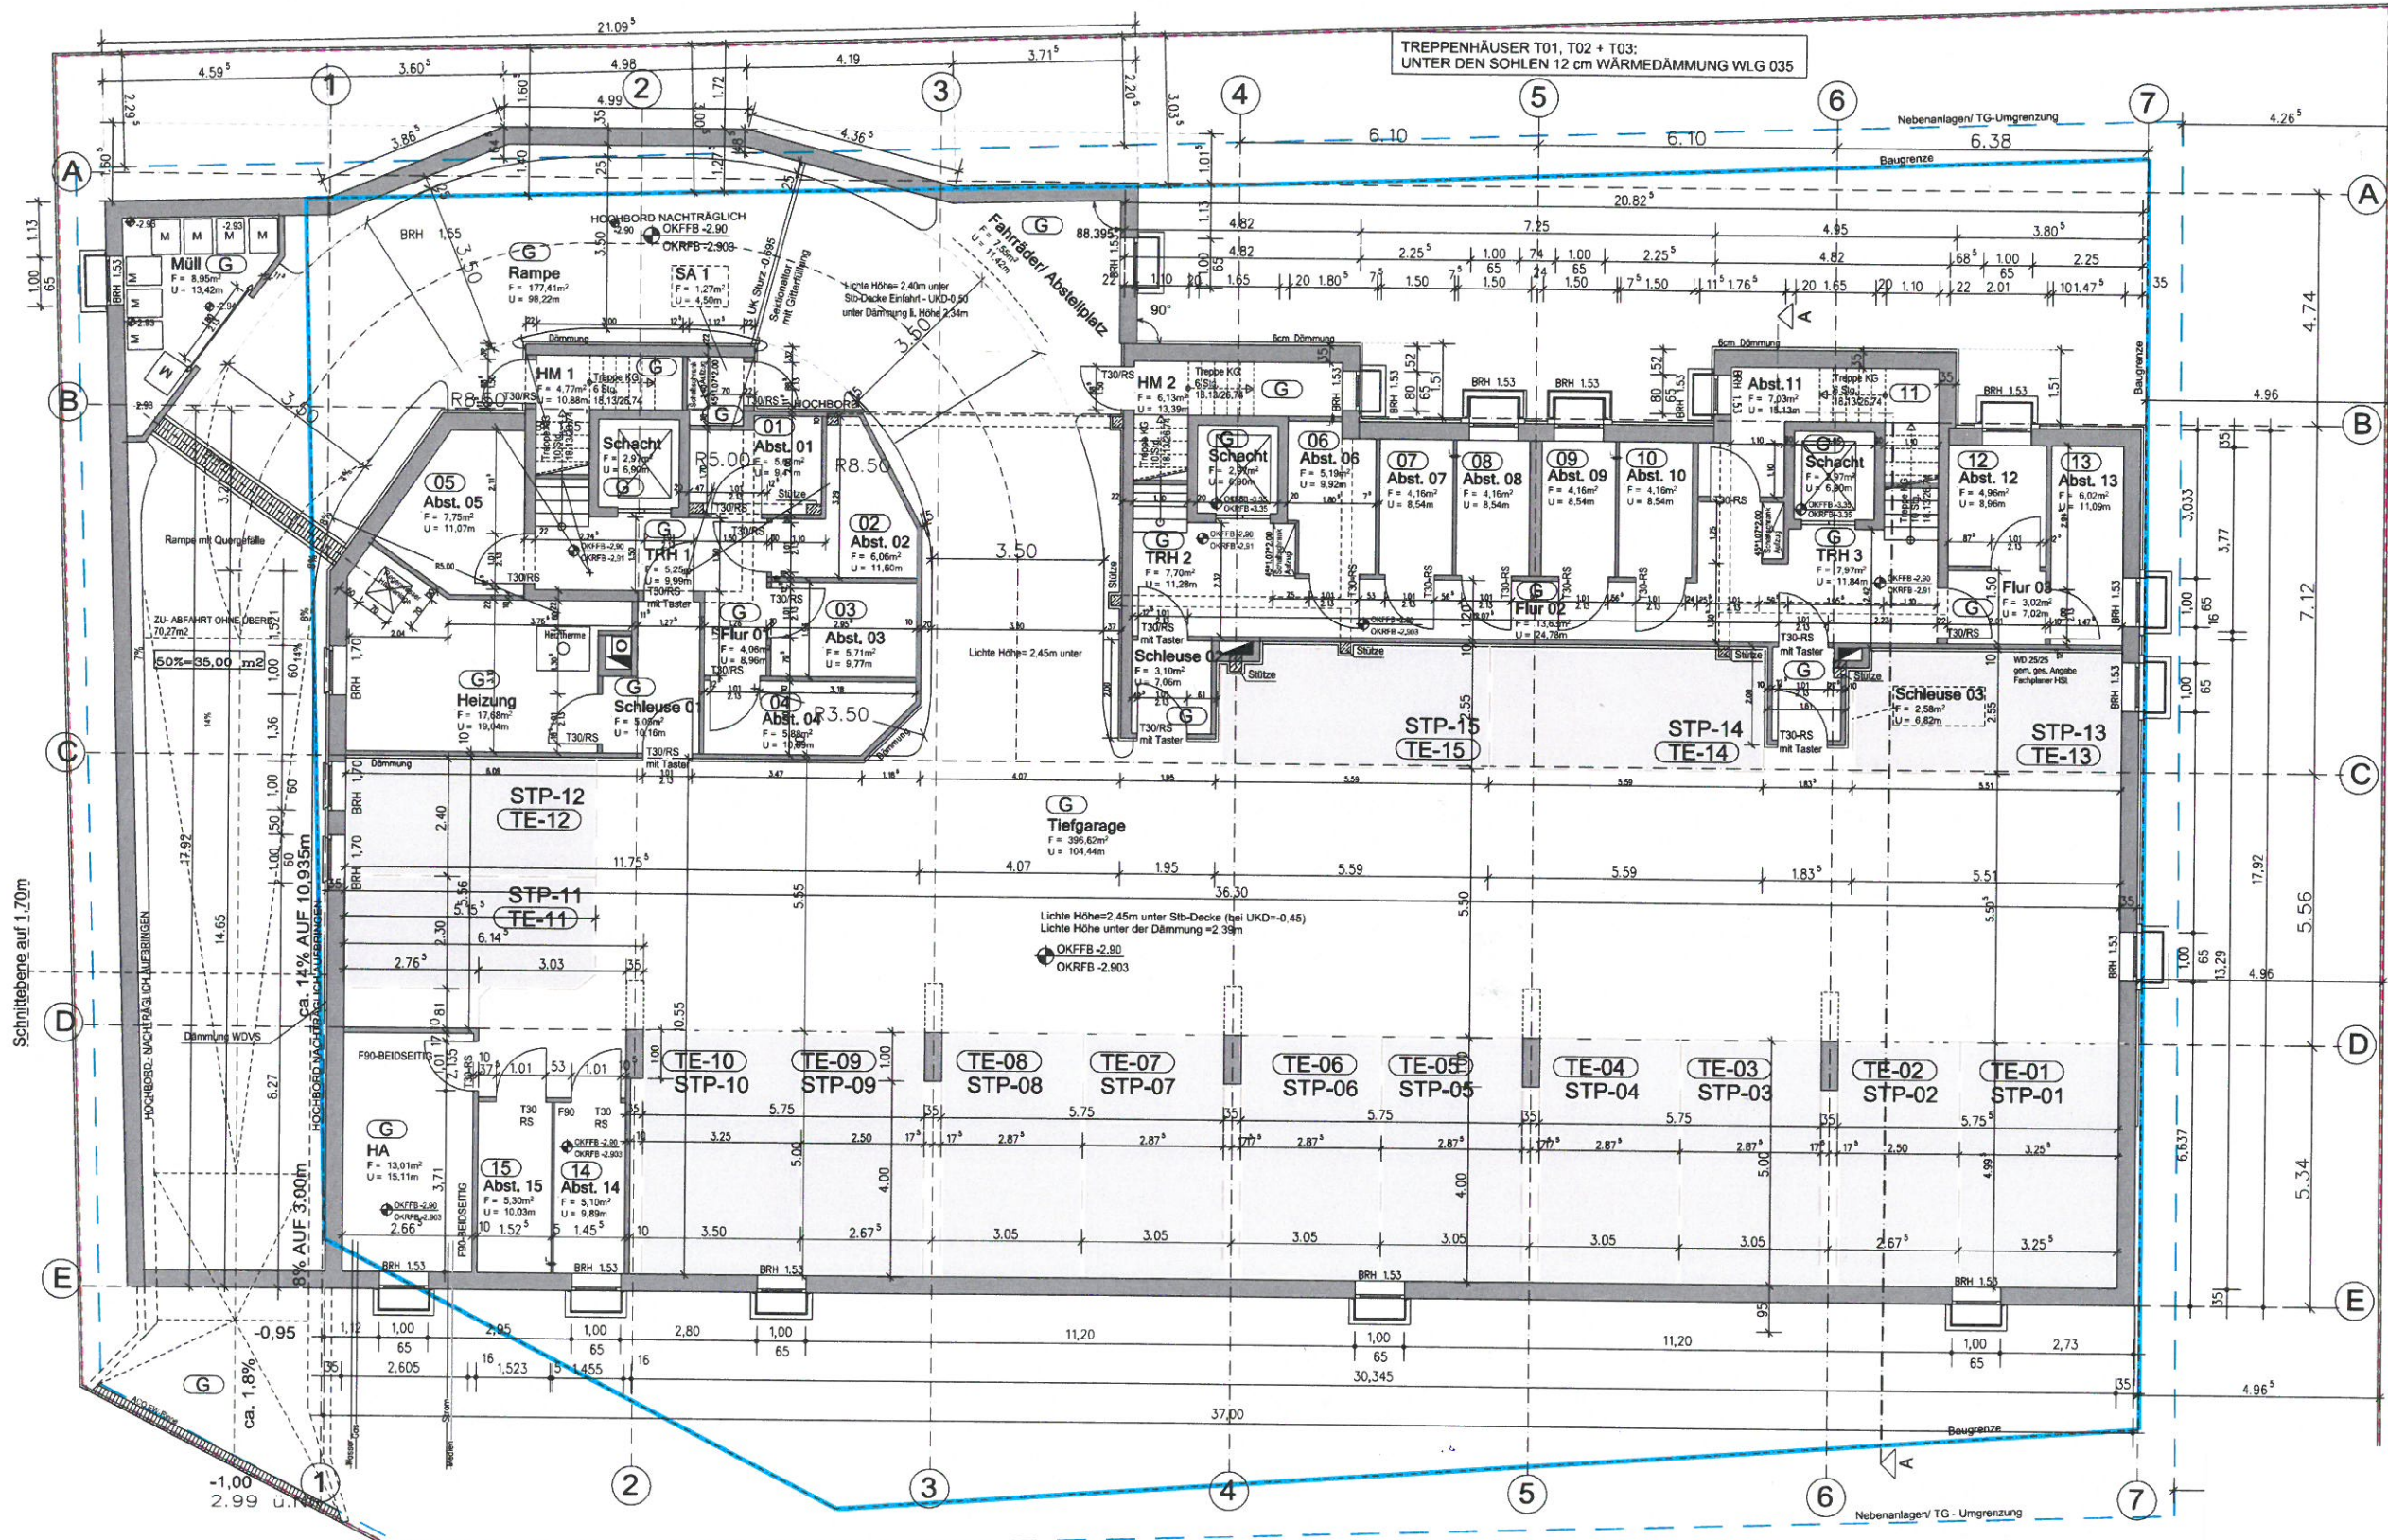

TREPPENHÄUSER T01, T02 + T03:  
UNTER DEN SOHLEN 12 cm WÄRMEDÄMMUNG WLK 035

Tiefgarage/ Kellergeschoss